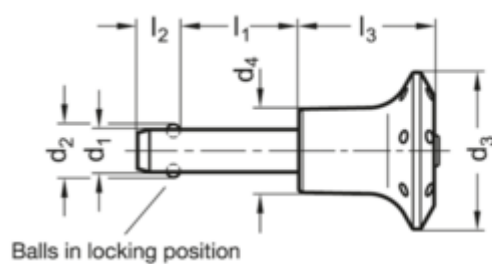

Varenummer: 201089667
 Beskrivelse: E+G
 Kuglepallås GN 113.5-10-50

Mål

Application example

d1 0.04/-0.08	= 10
d2	= 12
d3	= 35
d4	= 19
l1 +0.6	= 50
l2 ±1	= 9.6
l3 -0.2	= 32.5
Spændkraft (N)	= 60

Vægt i (g) = 68